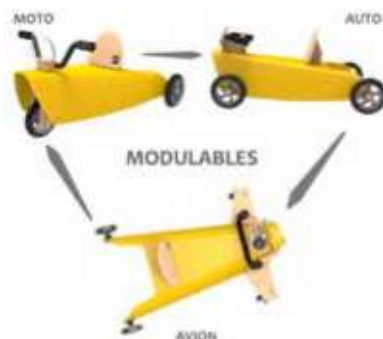

Chou Du Volant

Vous avez vu cette superbe voiture sur la couverture, non pas la rouge... celle où est assis l'enfant ? C'est l'œuvre d'une jeune marque, Chou Du Volant, qui conçoit, fabrique et commercialise des jouets en bois design, évolutifs, modulables et made in France. La conception de leurs jouets repose sur l'idée de « faire plus et mieux avec moins ». Pour atteindre cet objectif, les jouets de Chou Du Volant disposent d'une conception innovante de type plateforme partagée : Tous les jouets sont constitués d'une pièce principale sur laquelle viennent se fixer des pièces spécifiques, afin de créer facilement des jouets ayant des formes différentes (moto, voiture, avion, animaux, ...) et des fonctionnalités différentes (bascule, porteur, jouet à pousser, ...).

En plus ces jouets sont résolument design, avec des lignes épurées et intemporelles. www.chouduvolant.com et chez des revendeurs spécialisés